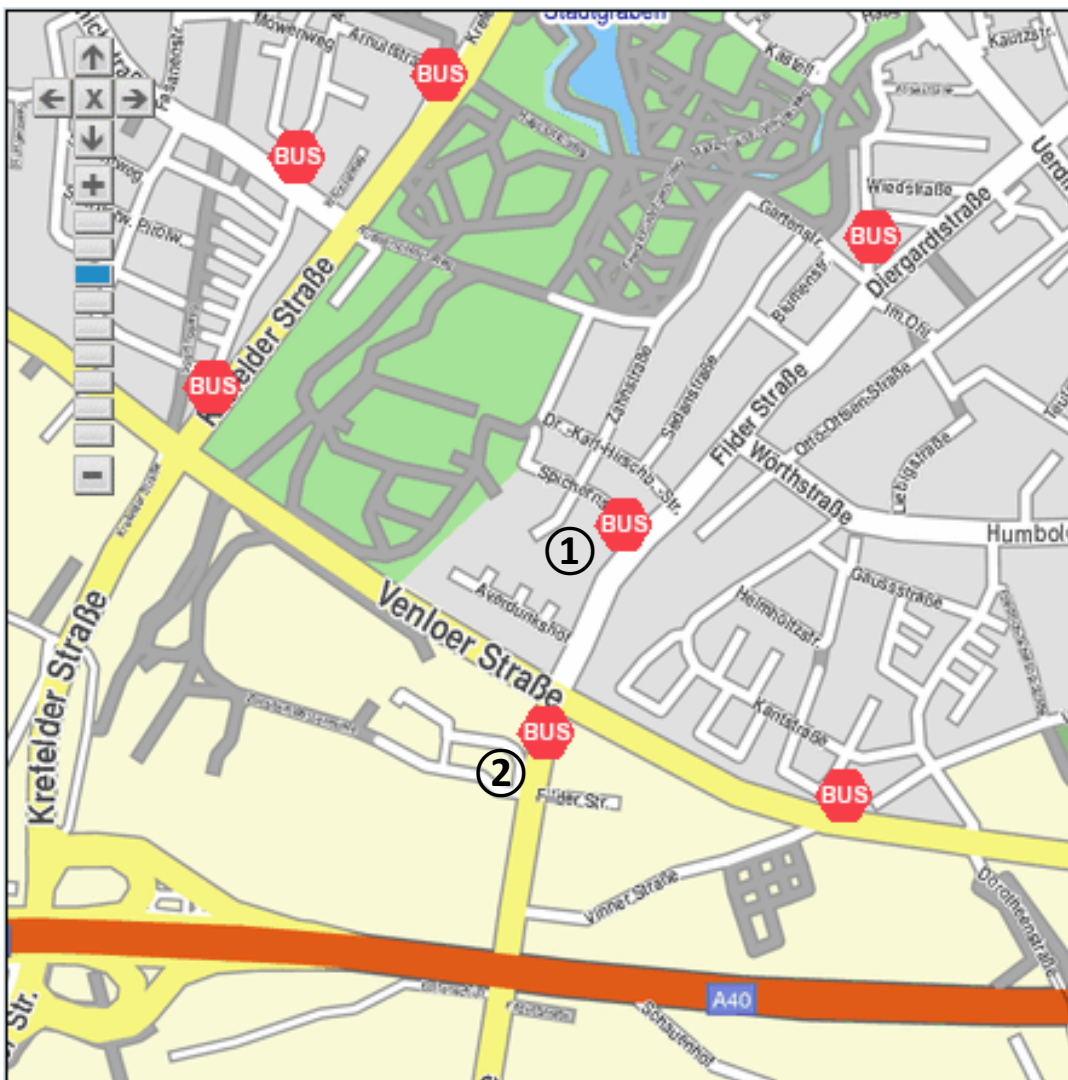

Verkehrswege - Lageplan / Parkmöglichkeiten / Zu- und Abwege

Kartenausschnitt Gesundheitszentrum

Parkmöglichkeiten:

- Direkt vor dem Gesundheitszentrum (siehe Kartenausschnitt links)
- An der Eissporthalle/Solimare
- Am Gymnasium Filder Benden
- An der Moerser Musikschule

Bushaltestellen ÖPNV:

① Gymnasium Filder Benden

② Freizeitpark (Eisporhalle/Solimare)

Fahrpläne

Stadt/Ort Moers	
Haltestelle Gymn.Filder Benden	
Linien:	Bus 3 - Richtung Duisburg Kaldenhausen Krölls - NIAG-Fahrplan vom 15.12.2013 bis 13.12.2014
	Bus 3 - Richtung Moers Königlicher Hof - NIAG-Fahrplan vom 15.12.2013 bis 13.12.2014
	Bus 052 - Richtung Krefeld Oppum Bökendonk - SWK-Fahrplan 19.05.2014 - 01.04.2015
	Bus 052 - Richtung Krefeld Oppum Bökendonk - Neue Haltestelle Kempen-Tönisberg ab 20.08.2014
	Bus 052 - Richtung Moers Moers Bahnhof - SWK-Fahrplan 19.05.2014 - 01.04.2015
	Bus 052 - Richtung Moers Moers Bahnhof - Neue Haltestelle Kempen-Tönisberg ab 20.08.2014
	Bus 914 - Richtung Duisburg Gew. Hohenbudberg - NIAG-Fahrplan vom 15.12.2013 bis 13.12.2014
	Bus 914 - Richtung Moers Königlicher Hof - NIAG-Fahrplan vom 15.12.2013 bis 13.12.2014
Bus NE6 - Richtung Meerbusch Auf der Geest - SWK-Fahrplan 19.05.2014 - 01.04.2015	
Bus NE6 - Richtung Moers Moers Bahnhof - SWK-Fahrplan 19.05.2014 - 01.04.2015	

Stadt/Ort Moers	
Haltestelle Freizeitpark	
Linien:	Bus 052 - Richtung Krefeld Oppum Bökendonk - SWK-Fahrplan 19.05.2014 - 01.04.2015
	Bus 052 - Richtung Krefeld Oppum Bökendonk - Neue Haltestelle Kempen-Tönisberg ab 20.08.2014
	Bus 052 - Richtung Moers Moers Bahnhof - SWK-Fahrplan 19.05.2014 - 01.04.2015
	Bus 052 - Richtung Moers Moers Bahnhof - Neue Haltestelle Kempen-Tönisberg ab 20.08.2014
	Bus NE6 - Richtung Meerbusch Auf der Geest - SWK-Fahrplan 19.05.2014 - 01.04.2015
Bus NE6 - Richtung Moers Moers Bahnhof - SWK-Fahrplan 19.05.2014 - 01.04.2015	

Auskunft über Abfahrtszeiten erhalten Sie unter <http://www.niag-online.de/844-0-Fahrplanauskunft.html>